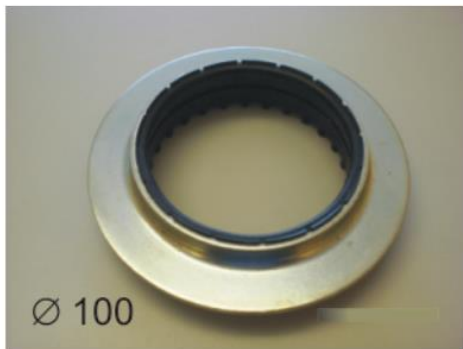

Katalog-Hinweis 32 | Note 32

SKODA Fabia 5J

Ø 100 mm

Ø 45 mm

52215..

52216..

Domlager | *strut bearing* (Ansicht von oben | *top view*)

Federteller, oben, HiLOW Gewindefahrwerk